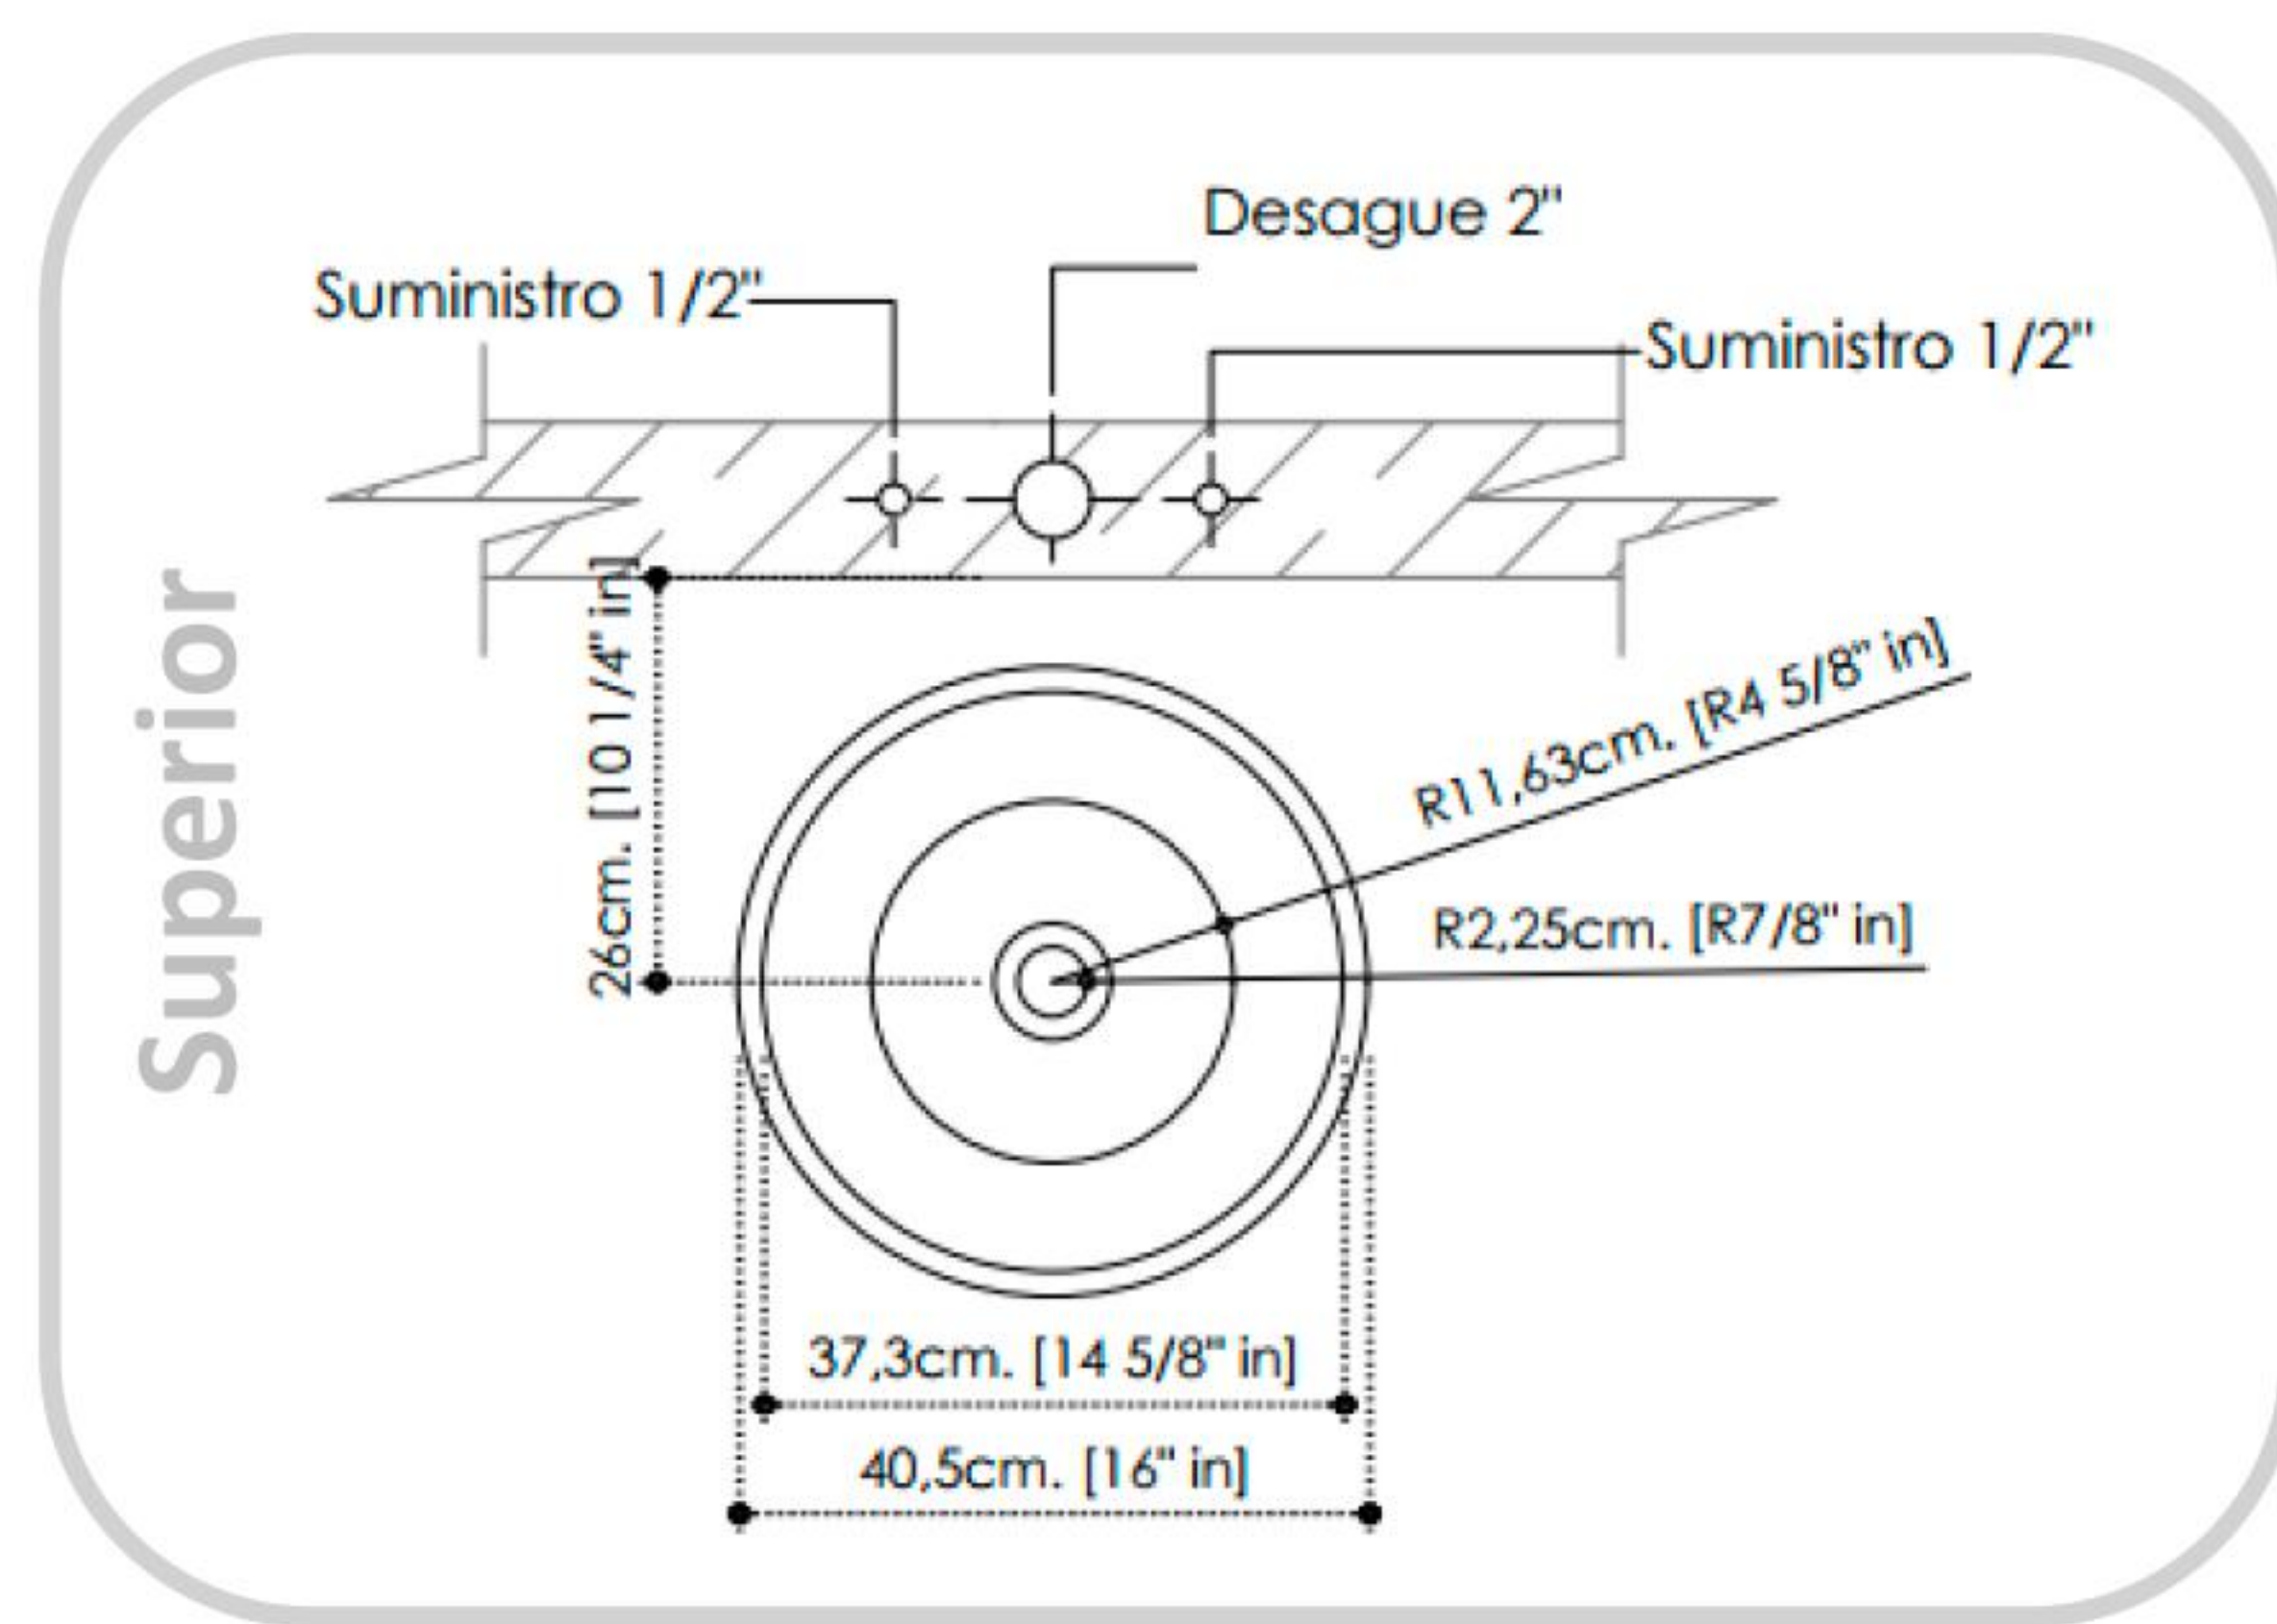

## NORMAS Y ESTÁNDARES

Dimensiones de diseño e instalación que cumplen con las exigencias de las normas:

ASME A112.19.2-2013/CSA B45.1-13

---

NTP 333.028 -1993

---

NTC 920

**GARANTÍA INTEGRAL**

Visite nuestro sitio web para información detallada

**ESPECIFICACIONES TÉCNICAS**

<b>Material</b>	Cerámica	<b>Instalación</b>	Lavamanos Vessel
<b>Agujeros Grifería</b>	Sin Orificio	<b>Área Lavamanos</b>	
<b>Sistema Rebose</b>		<b>Pozo</b>	380 x 380 mm
<b>Agujero Drenaje</b>	44 mm	<b>Dimensiones del Producto</b>	401 x 401 x 145 mm

**NOTAS**

- Las dimensiones del gráfico son nominales y están expresadas en las unidades enunciadas.
- Tolerancia dimensional del producto  $\pm 5\%$
- Instale este producto de acuerdo con las instrucciones de instalación entregadas por el proveedor.