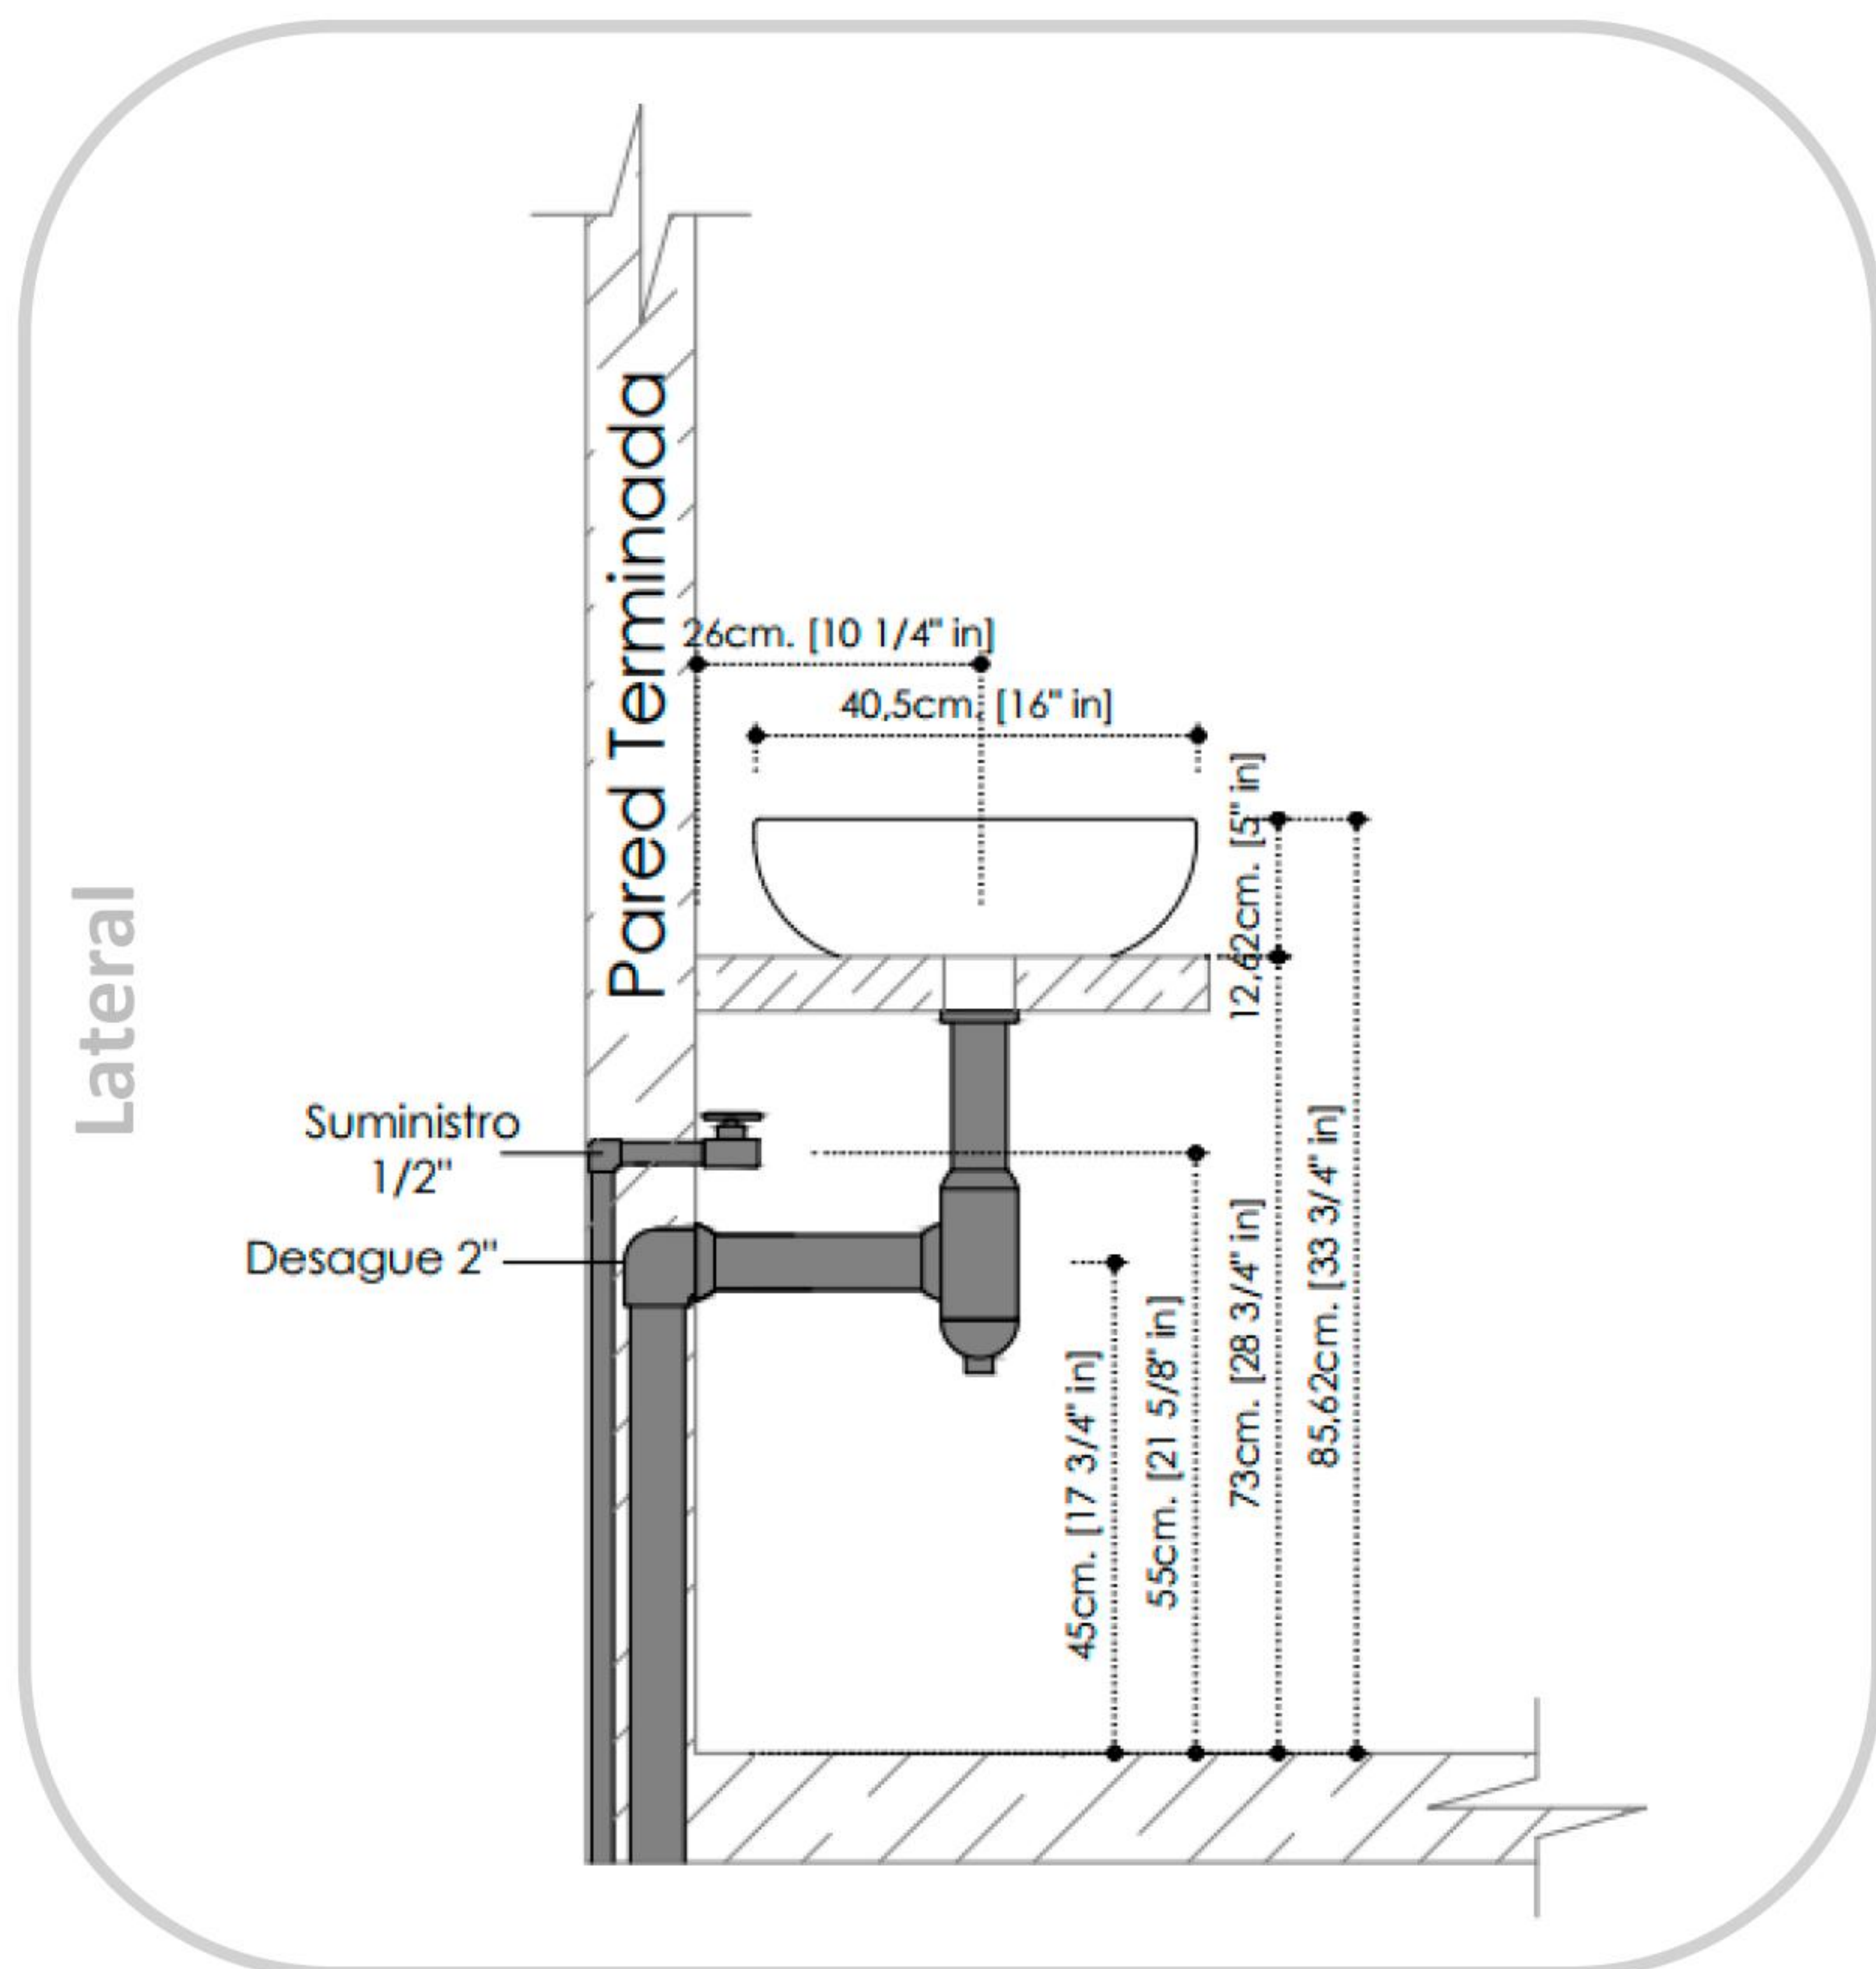

## CARACTERÍSTICAS

- Moderno diseño redondo para instalación en cualquier tipo de mueble de baño.
- Sistema de drenaje que evita el rebose.
- Material Cerámico de fácil limpieza.
- Esmalte de alto brillo resistente a la abrasión.

## NORMAS Y ESTÁNDARES

Dimensiones de diseño e instalación que cumplen con las exigencias de las normas:

ASME A112.19.2-2013/CSA B45.1-13

---

NTP 333.028 -1993

---

NTC 920

**GARANTÍA INTEGRAL**

Visite nuestro sitio web para información detallada

**ESPECIFICACIONES TÉCNICAS**

<b>Material</b>	Cerámica	<b>Instalación</b>	Lavamanos Vessel
<b>Agujeros Grifería</b>	Sin Orificio	<b>Área Lavamanos</b>	
<b>Sistema Rebose</b>		<b>Pozo</b>	380 x 380 mm
<b>Agujero Drenaje</b>	44 mm	<b>Dimensiones del Producto</b>	401 x 401 x 145 mm

**NOTAS**

- Las dimensiones del gráfico son nominales y están expresadas en las unidades enunciadas.
- Tolerancia dimensional del producto  $\pm 5\%$
- Instale este producto de acuerdo con las instrucciones de instalación entregadas por el proveedor.