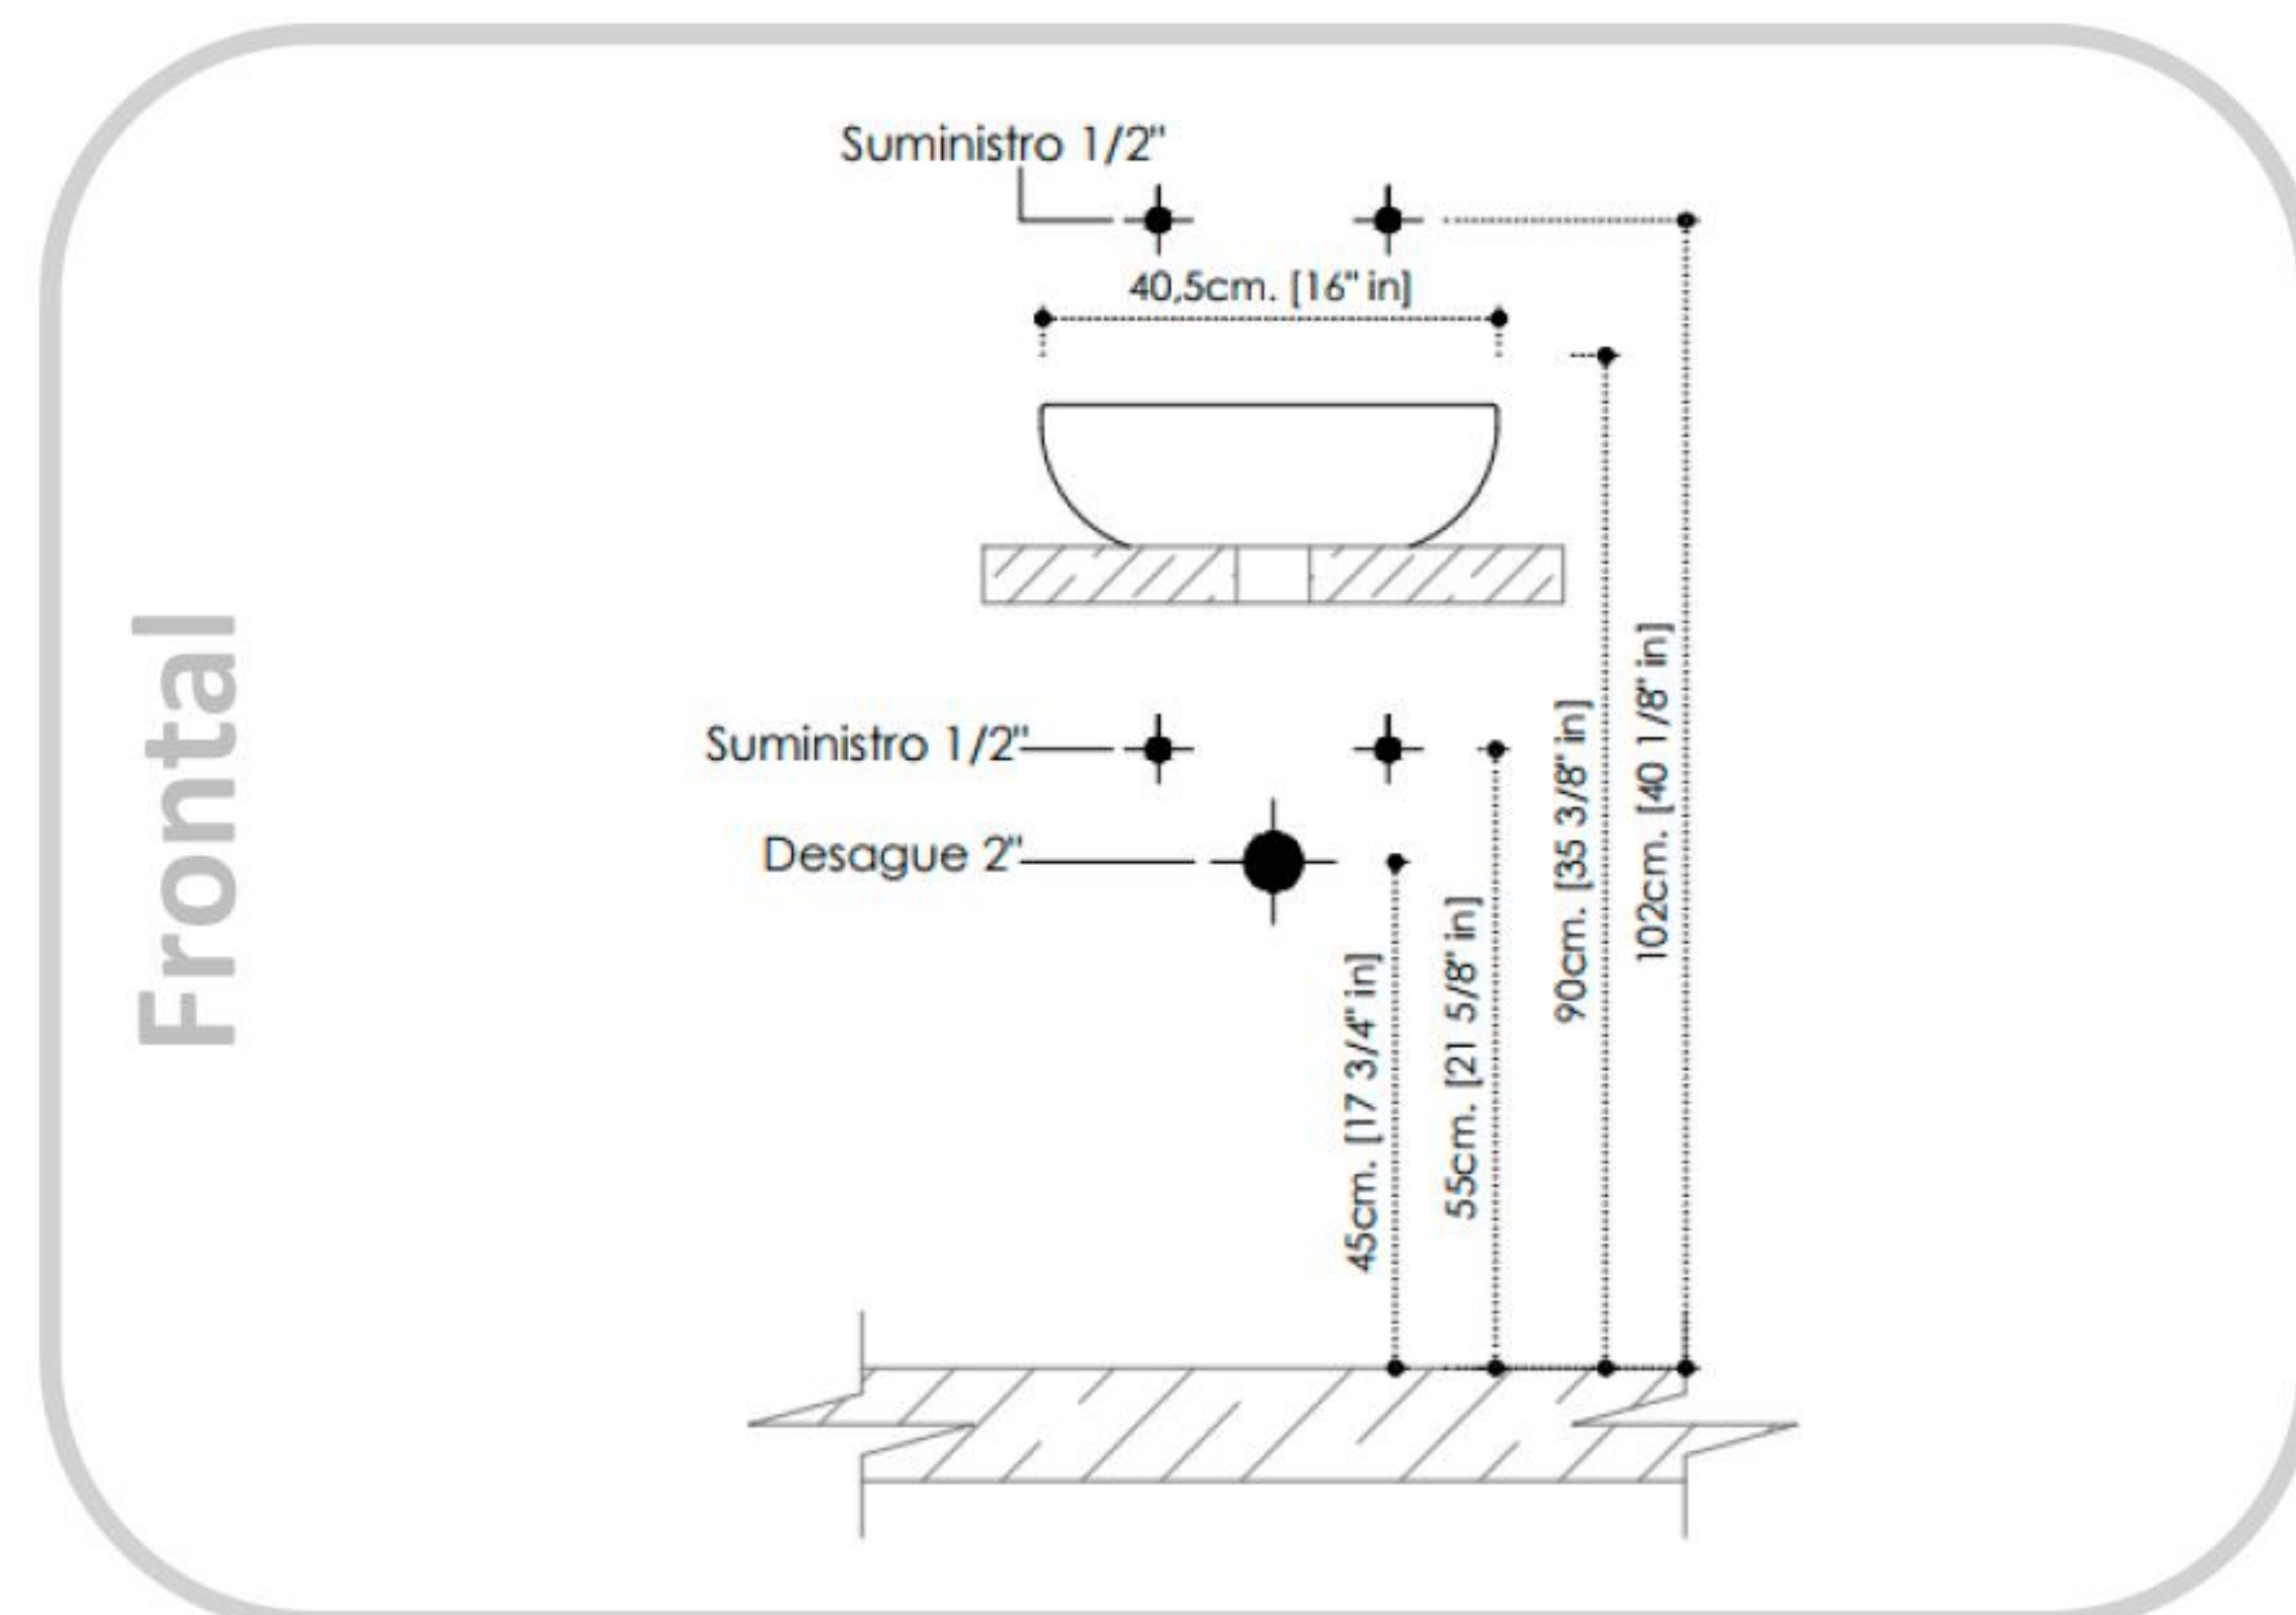

## NORMAS Y ESTÁNDARES

Dimensiones de diseño e instalación que cumplen con las exigencias de las normas:

ASME A112.19.2-2013/CSA B45.1-13

---

NTP 333.028 -1993

---

NTC 920

**GARANTÍA INTEGRAL**

Visite nuestro sitio web para información detallada

**ESPECIFICACIONES TÉCNICAS**

<b>Material</b>	Cerámica	<b>Instalación</b>	Lavamanos Vessel
<b>Agujeros Grifería</b>	Sin Orificio	<b>Área Lavamanos</b>	
<b>Sistema Rebose</b>		<b>Pozo</b>	380 x 380 mm
<b>Agujero Drenaje</b>	44 mm	<b>Dimensiones del Producto</b>	401 x 401 x 145 mm

**NOTAS**

- Las dimensiones del gráfico son nominales y están expresadas en las unidades enunciadas.
- Tolerancia dimensional del producto  $\pm 5\%$
- Instale este producto de acuerdo con las instrucciones de instalación entregadas por el proveedor.