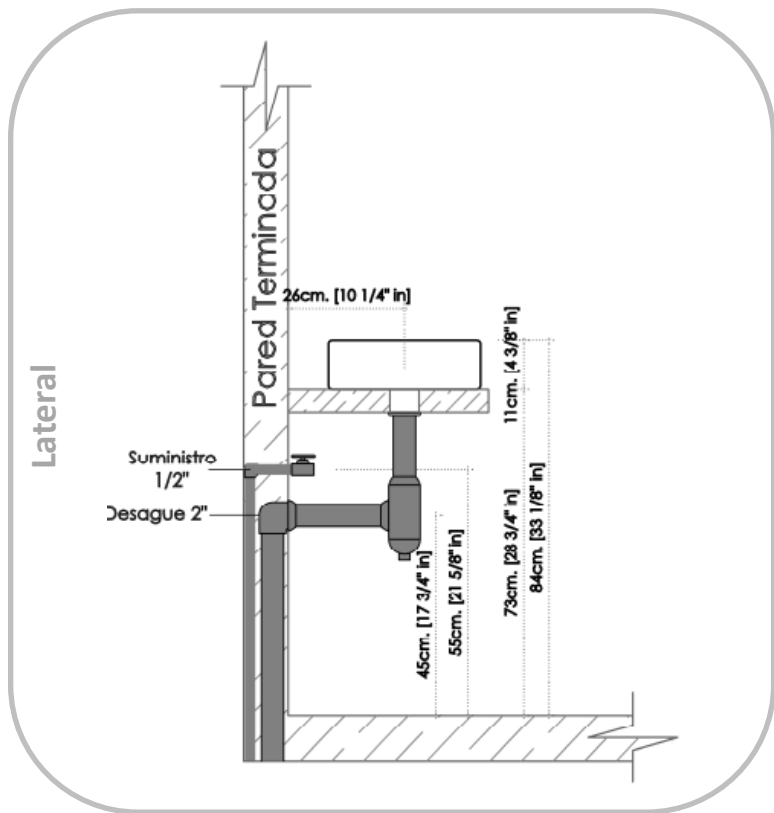

## NORMAS Y ESTÁNDARES

Dimensiones de diseño e instalación que cumplen con las exigencias de las normas:

ASME A112.19.2-2013/CSA B45.1-13

NTP 333.028 -1993

NTC 920

## GARANTIA TOTAL

Visite nuestro sitio web para información detallada

Cod: PS-313520/ 313521

**ESPECIFICACIONES TÉCNICAS**

<b>Material</b>	Cerámica	<b>Instalación</b>	Lavamanos Vessel
<b>Agujeros Grifería</b>	Sin Orificio	<b>Área Lavamanos</b>	
<b>Sistema Rebose</b>		<b>Pozo</b>	490 x 330 mm
<b>Agujero Drenaje</b>	44 mm	<b>Dimensiones del Producto</b>	490 x 330 x 110 mm

**NOTAS**

- Las dimensiones del gráfico son nominales y están expresadas en las unidades enunciadas.
- Tolerancia dimensional del producto  $\pm 5\%$
- Instale este producto de acuerdo con las instrucciones de instalación entregadas por el proveedor.