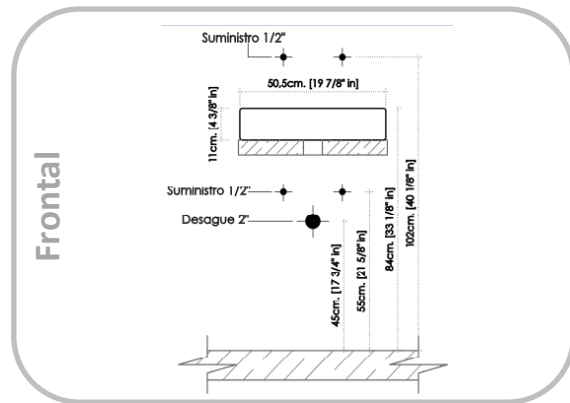

## NORMAS Y ESTÁNDARES

Dimensiones de diseño e instalación que cumplen con las exigencias de las normas:

ASME A112.19.2-2013/CSA B45.1-13

NTP 333.028 -1993

NTC 920

## GARANTIA TOTAL

Visite nuestro sitio web para información detallada

Cod: PS-313520/ 313521

**ESPECIFICACIONES TÉCNICAS**

<b>Material</b>	Cerámica	<b>Instalación</b>	Lavamanos Vessel
<b>Agujeros Grifería</b>	Sin Orificio	<b>Área Lavamanos</b>	
<b>Sistema Rebose</b>		<b>Pozo</b>	490 x 330 mm
<b>Agujero Drenaje</b>	44 mm	<b>Dimensiones del Producto</b>	490 x 330 x 110 mm

**NOTAS**

- Las dimensiones del gráfico son nominales y están expresadas en las unidades enunciadas.
- Tolerancia dimensional del producto  $\pm 5\%$
- Instale este producto de acuerdo con las instrucciones de instalación entregadas por el proveedor.