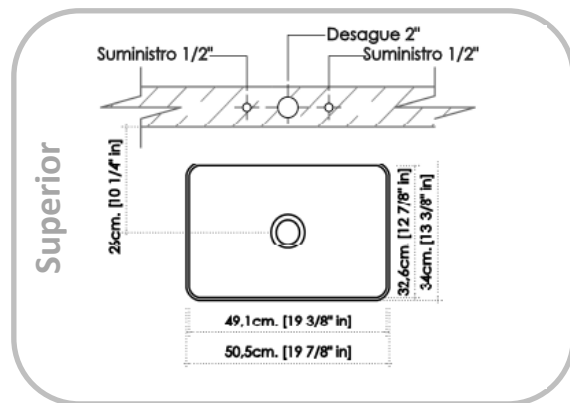

## NORMAS Y ESTÁNDARES

Dimensiones de diseño e instalación que cumplen con las exigencias de las normas:

ASME A112.19.2-2013/CSA B45.1-13

NTP 333.028 -1993

NTC 920

## GARANTIA TOTAL

Visite nuestro sitio web para información detallada

Cod: PS-313520/ 313521

**ESPECIFICACIONES TÉCNICAS**

<b>Material</b>	Cerámica	<b>Instalación</b>	Lavamanos Vessel
<b>Agujeros Grifería</b>	Sin Orificio	<b>Área Lavamanos</b>	
<b>Sistema Rebose</b>		<b>Pozo</b>	490 x 330 mm
<b>Agujero Drenaje</b>	44 mm	<b>Dimensiones del Producto</b>	490 x 330 x 110 mm

**NOTAS**

- Las dimensiones del gráfico son nominales y están expresadas en las unidades enunciadas.
- Tolerancia dimensional del producto  $\pm 5\%$
- Instale este producto de acuerdo con las instrucciones de instalación entregadas por el proveedor.