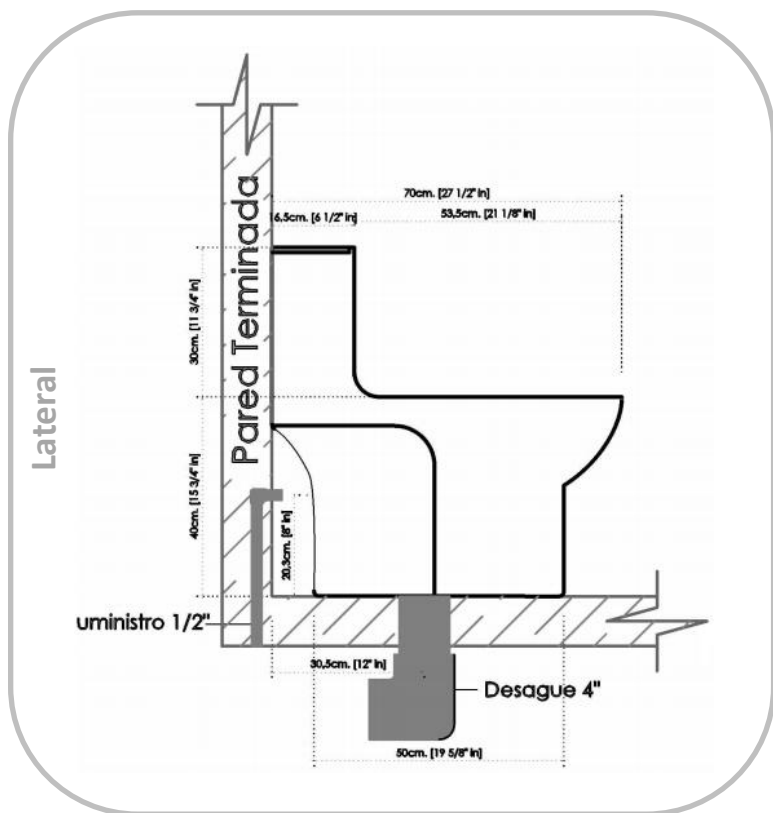

Cód: 313574 - 313575

CARACTERÍSTICAS

- Diseño Taza alongada.
- Moderna cubierta de caída lenta removible que facilita limpieza total del sanitario.
- Tecnología Rimless (Sin anillo) con descarga en 360° que garantiza perfecto lavado.
- Sistema de Botón doble descarga con consumo controlado de agua.
- Diseño de sifón oculto que permite su fácil limpieza exterior.
- Incluye anillo de goma para una mejor instalación.

COMPONENTES

311018	Sanitario Támesis	44 kg
Inc	Asiento Támesis	1,4 kg
Inc	Kit Válvulas R&T	
Inc	Anillo Goma	

COLORES DISPONIBLES

313575	Blanco
313574	Marfil

NORMAS Y ESTÁNDARES

Dimensiones de diseño e instalación que cumplen con las exigencias de las normas:

ASME A112.19.2-2013/CSA B45.1-13

NTP 333.028 -1993

NTC 920

GARANTIA TOTAL

Visite nuestro sitio web para información detallada

ESPECIFICACIONES TÉCNICAS

Material	Cerámica	Presión de Agua	8 PSI (Presión Estática)
Tipo Sanitario	One-piece	Consumo de Agua	4 y 6 lpd
Forma Taza	Alongada	Espejo de Agua	15,0 x 20,0 cm
Tecnología	Rimless	Capacidad Descarga	500 Gramos
Sistema Descarga	Botón 2ble D/ Gravedad	Medida de Instalación	30,5 cm
		Dimensiones del Producto	700 x 375 x 700 mm

NOTAS

- Las dimensiones del gráfico son nominales y están expresadas en las unidades enunciadas.
- Tolerancia dimensional del producto $\pm 5\%$
- Instale este producto de acuerdo con las instrucciones de instalación entregadas por el proveedor.