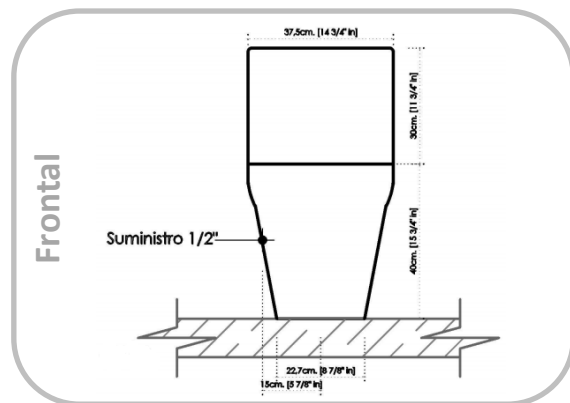

ASME A112.19.2-2013/CSA B45.1-13

NTP 333.028 -1993

NTC 920

GARANTIA TOTAL

Visite nuestro sitio web para información detallada

ESPECIFICACIONES TÉCNICAS

Material	Cerámica	Presión de Agua	8 PSI (Presión Estática)
Tipo Sanitario	One-piece	Consumo de Agua	4 y 6 lpd
Forma Taza	Alongada	Espejo de Agua	15,0 x 20,0 cm
Tecnología	Rimless	Capacidad Descarga	500 Gramos
Sistema Descarga	Botón 2ble D/ Gravedad	Medida de Instalación	30,5 cm
		Dimensiones del Producto	700 x 375 x 700 mm

NOTAS

- Las dimensiones del gráfico son nominales y están expresadas en las unidades enunciadas.
- Tolerancia dimensional del producto $\pm 5\%$
- Instale este producto de acuerdo con las instrucciones de instalación entregadas por el proveedor.