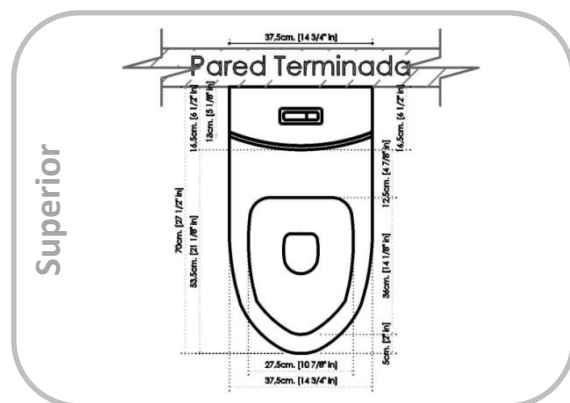

ASME A112.19.2-2013/CSA B45.1-13

NTP 333.028 -1993

NTC 920

GARANTIA TOTAL

Visite nuestro sitio web para información detallada

ESPECIFICACIONES TÉCNICAS

Material	Cerámica	Presión de Agua	8 PSI (Presión Estática)
Tipo Sanitario	One-piece	Consumo de Agua	4 y 6 lpd
Forma Taza	Alongada	Espejo de Agua	15,0 x 20,0 cm
Tecnología	Rimless	Capacidad Descarga	500 Gramos
Sistema Descarga	Botón 2ble D/ Gravedad	Medida de Instalación	30,5 cm
		Dimensiones del Producto	700 x 375 x 700 mm

NOTAS

- Las dimensiones del gráfico son nominales y están expresadas en las unidades enunciadas.
- Tolerancia dimensional del producto $\pm 5\%$
- Instale este producto de acuerdo con las instrucciones de instalación entregadas por el proveedor.