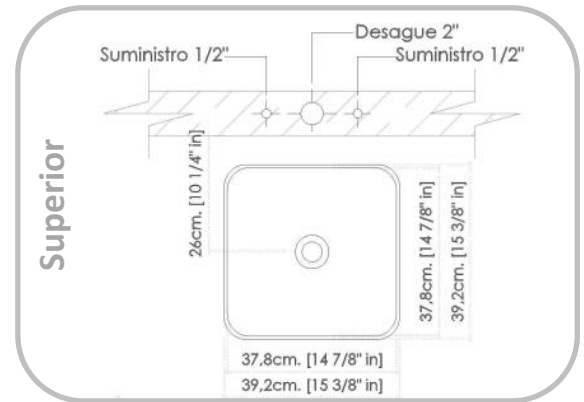

COMPONENTES

314254	Lavamanos Summer	7,44 Kg

COLORES DISPONIBLES

314254	Rosado

NORMAS Y ESTÁNDARES

Dimensiones de diseño e instalación que cumplen con las exigencias de las normas:

ASME A112.19.2-2013/CSA B45.1-13

NTC 920

De por vida en Cerámica Sanitaria
5 años en Grifería.

ESPECIFICACIONES TÉCNICAS

Material	Cerámica	Instalación	Lavamanos Vessel
Agujeros Grifería	Sin Orificio	Área Lavamanos	
Acabado	Mate	Pozo	378 x 378 mm
Agujero Drenaje	44 mm	Dimensiones del Producto	392 x 392 x 135 mm

NOTAS

- Las dimensiones del gráfico son nominales y están expresadas en las unidades enunciadas.
- Tolerancia dimensional del producto $\pm 5\%$
- Instale este producto de acuerdo con las instrucciones de instalación entregadas por el proveedor.