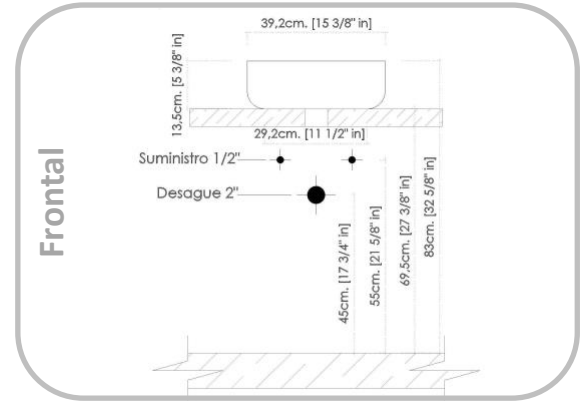

COMPONENTES

314254	Lavamanos Summer	7,44 Kg

COLORES DISPONIBLES

314254	Rosado

NORMAS Y ESTÁNDARES

Dimensiones de diseño e instalación que cumplen con las exigencias de las normas:

ASME A112.19.2-2013/CSA B45.1-13

NTC 920

De por vida en Cerámica Sanitaria
5 años en Grifería.

ESPECIFICACIONES TÉCNICAS

Material	Cerámica	Instalación	Lavamanos Vessel
Agujeros Grifería	Sin Orificio	Área Lavamanos	
Acabado	Mate	Pozo	378 x 378 mm
Agujero Drenaje	44 mm	Dimensiones del Producto	392 x 392 x 135 mm

NOTAS

- Las dimensiones del gráfico son nominales y están expresadas en las unidades enunciadas.
- Tolerancia dimensional del producto $\pm 5\%$
- Instale este producto de acuerdo con las instrucciones de instalación entregadas por el proveedor.