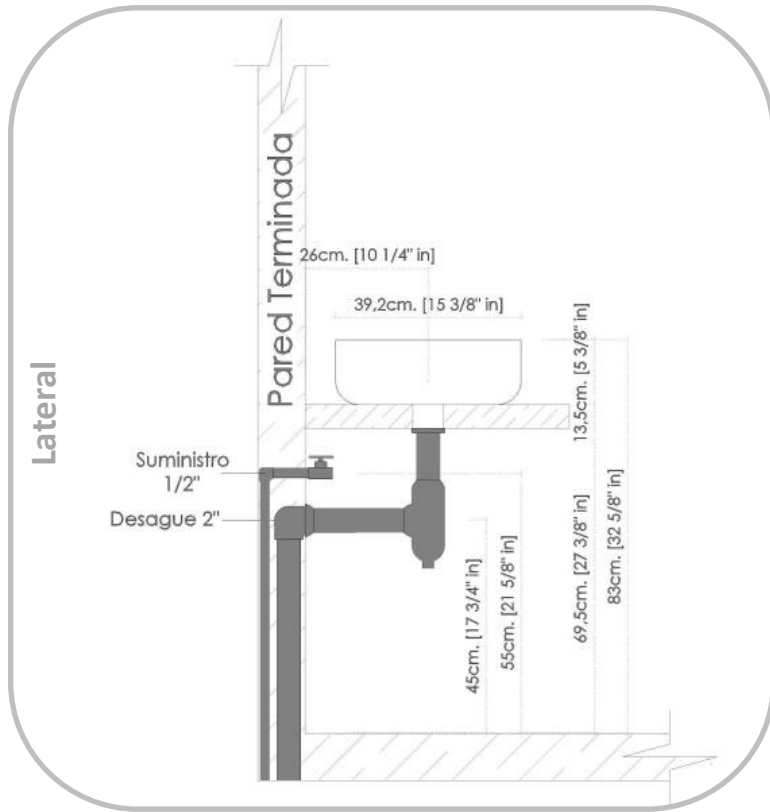

CARACTERÍSTICAS

- Práctica altura para instalación en todo tipo muebles de baño.
- Acabado mate de alta duración y fácil limpieza.
- Diseño aplicable a grifería de Mesón o pared
- Moderno diseño enriquece tu espacio con un estilo único, transmitiendo sensaciones y emociones de energía y bienestar en tu baño

COMPONENTES

314254	Lavamanos Summer	7,44 Kg

COLORES DISPONIBLES

314254	Rosado

NORMAS Y ESTÁNDARES

Dimensiones de diseño e instalación que cumplen con las exigencias de las normas:

ASME A112.19.2-2013/CSA B45.1-13

NTC 920

De por vida en Cerámica Sanitaria
5 años en Grifería.

ESPECIFICACIONES TÉCNICAS

Material	Cerámica	Instalación	Lavamanos Vessel
Agujeros Grifería	Sin Orificio	Área Lavamanos	
Acabado	Mate	Pozo	378 x 378 mm
Agujero Drenaje	44 mm	Dimensiones del Producto	392 x 392 x 135 mm

NOTAS

- Las dimensiones del gráfico son nominales y están expresadas en las unidades enunciadas.
- Tolerancia dimensional del producto $\pm 5\%$
- Instale este producto de acuerdo con las instrucciones de instalación entregadas por el proveedor.