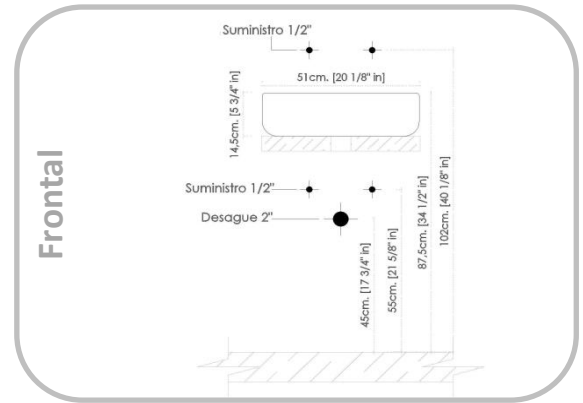

CARACTERÍSTICAS

- Práctica altura para instalación en todo tipo muebles de baño.
- Material Cerámico de fácil limpieza.
- Sofisticado diseño con acabado dorado que brinda distinción y elegancia a tu baño

COMPONENTES

314258	Lavamanos Prisma	7,44 Kg

COLORES DISPONIBLES

314256	Dorado
314257	Plateado
314258	Negro

NORMAS Y ESTÁNDARES

Dimensiones de diseño e instalación que cumplen con las exigencias de las normas:

ASME A112.19.2-2013/CSA B45.1-13

NTC 920

De por vida en Cerámica Sanitaria
5 años en Grifería.

ESPECIFICACIONES TÉCNICAS

Material	Cerámica	Instalación	Lavamanos Vessel
Agujeros Grifería	Sin Orificio	Área Lavamanos	
Acabado	Mate	Pozo	390 x 487 mm
Agujero Drenaje	44 mm	Dimensiones del Producto	487 x 390 x 145 mm

NOTAS

- Las dimensiones del gráfico son nominales y están expresadas en las unidades enunciadas.
- Tolerancia dimensional del producto $\pm 5\%$
- Instale este producto de acuerdo con las instrucciones de instalación entregadas por el proveedor.