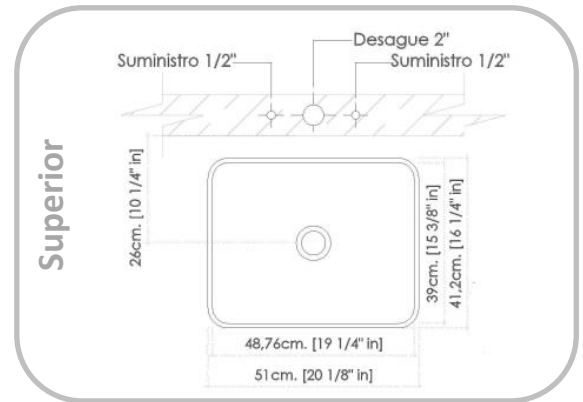

COMPONENTES

314258	Lavamanos Prisma	7,44 Kg

COLORES DISPONIBLES

314256	Dorado
314257	Plateado
314258	Negro

NORMAS Y ESTÁNDARES

Dimensiones de diseño e instalación que cumplen con las exigencias de las normas:

ASME A112.19.2-2013/CSA B45.1-13

NTC 920

De por vida en Cerámica Sanitaria
5 años en Grifería.

ESPECIFICACIONES TÉCNICAS

Material	Cerámica	Instalación	Lavamanos Vessel
Agujeros Grifería	Sin Orificio	Área Lavamanos	
Acabado	Mate	Pozo	390 x 487 mm
Agujero Drenaje	44 mm	Dimensiones del Producto	487 x 390 x 145 mm

NOTAS

- Las dimensiones del gráfico son nominales y están expresadas en las unidades enunciadas.
- Tolerancia dimensional del producto $\pm 5\%$
- Instale este producto de acuerdo con las instrucciones de instalación entregadas por el proveedor.