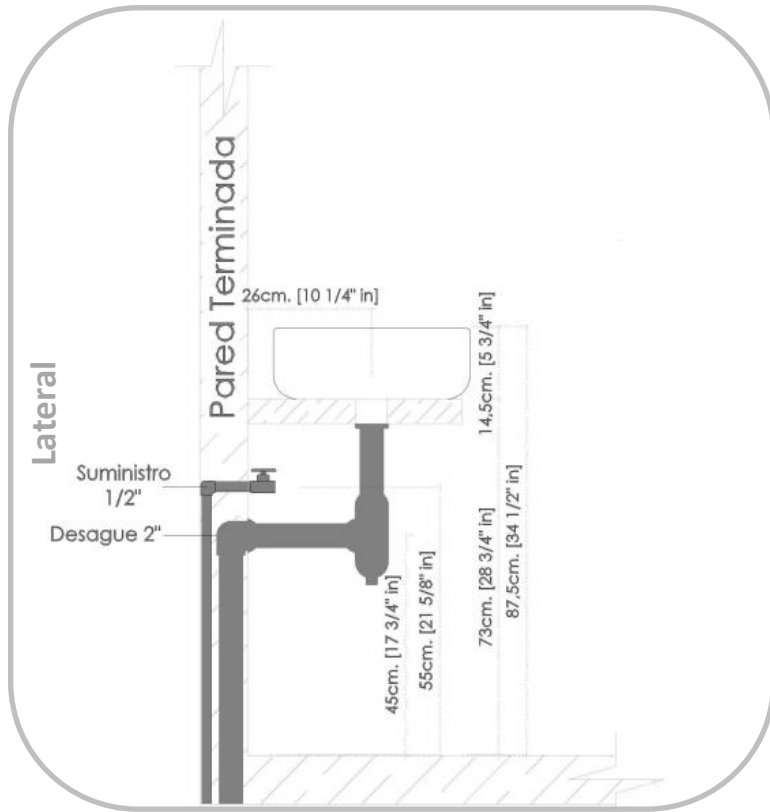

CARACTERÍSTICAS

- Práctica altura para instalación en todo tipo muebles de baño.
- Material Cerámico de fácil limpieza.
- Sofisticado diseño con acabado dorado que brinda distinción y elegancia a tu baño

COMPONENTES

314258	Lavamanos Prisma	7,44 Kg

COLORES DISPONIBLES

314256	Dorado
314257	Plateado
314258	Negro

NORMAS Y ESTÁNDARES

Dimensiones de diseño e instalación que cumplen con las exigencias de las normas:

ASME A112.19.2-2013/CSA B45.1-13

NTC 920

De por vida en Cerámica Sanitaria
5 años en Grifería.

ESPECIFICACIONES TÉCNICAS

Material	Cerámica	Instalación	Lavamanos Vessel
Agujeros Grifería	Sin Orificio	Área Lavamanos	
Acabado	Mate	Pozo	390 x 487 mm
Agujero Drenaje	44 mm	Dimensiones del Producto	487 x 390 x 145 mm

NOTAS

- Las dimensiones del gráfico son nominales y están expresadas en las unidades enunciadas.
- Tolerancia dimensional del producto $\pm 5\%$
- Instale este producto de acuerdo con las instrucciones de instalación entregadas por el proveedor.